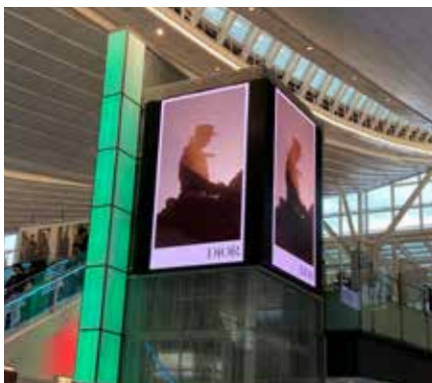

羽田空港 スカイビジョン 2022.2