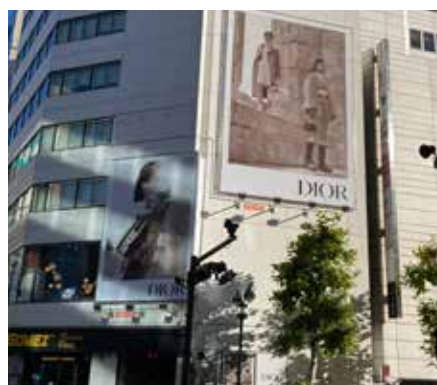

渋谷 SIP

2021.1