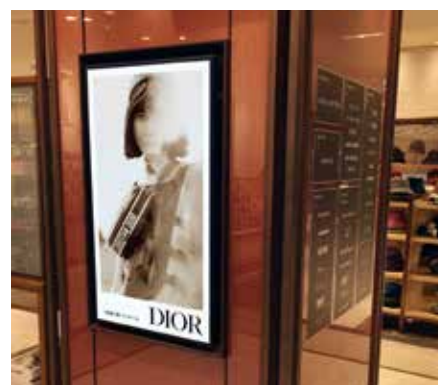

札幌丸井サイネージ

2022.5